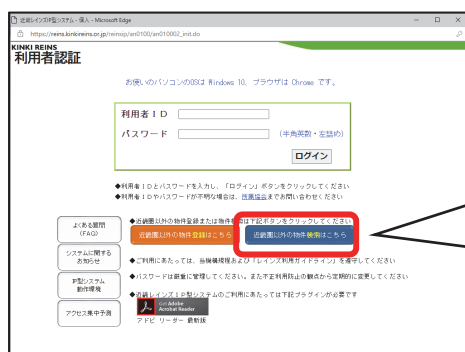

1. 画面全般の変更

2021/6/23

新システムは、現在の「全国データベース(東日本・中部レイنزシステム)」をベースに、一部機能追加※を行ったものになりますので、新システムの基本的な機能や画面は、現在の「全国データベース」と同じです。

この機会にぜひ全国データベースをご利用いただき、
新システムの画面を事前にご確認ください！

※ 新システム稼働時に追加される主な機能

- ・ 物件検索時の所在地範囲指定
- ・ 物件番号検索
- ・ 自社物件一覧画面および物件検索結果一覧画面の表示項目追加 等

※ 全国データベースの利用料は2021年6月以降無料となっています

【全国データベースのご利用方法】

近畿レイنزのログイン画面にある

近畿圏以外の物件検索はこちら

上記のボタンをクリックして進むと、
全国データベースのログイン画面が表示されます。

・ 全国データベースには、近畿レイنزと同じID・パスワードでログインできます

全国データベース操作時のご注意

《物件登録画面》